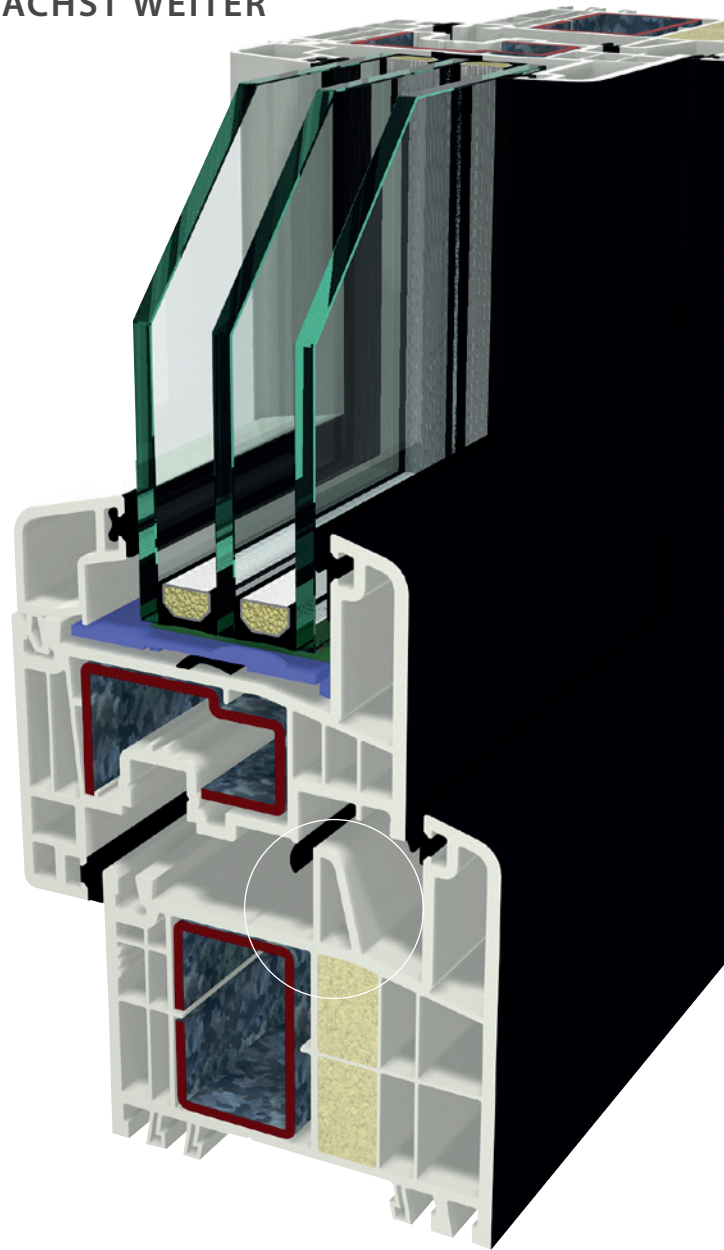

S 9000 plus

Mit stabiler Mitteldichtung

Bauen auf
Nummer sicher

EVOLUTION IM SYSTEM

DIE SYSTEMPLATTFORM S 9000 WÄCHST WEITER

S 9000 plus

S 9000 plus ist das neue Mitteldichtungssystem mit stabilem Steg im Fensterfalz von GEALAN. Der Mitteldichtungssteg schützt die mechanischen Teile am Fenster effektiv vor äußeren Einflüssen. Mitteldichtungssysteme überzeugen durch beste Eigenschaften in Punkto Wärmedämmung.

Perfekt für große Elemente in Farbe

Aufgrund der hervorragenden statischen Eigenschaften ist S 9000 plus ideal für den Bau von großen Elementen mit der farbigen Oberfläche acrylcolor geeignet. Mit der Klebtechnologie STV von GEALAN können Fenster im S 9000 plus nochmals hinsichtlich Stabilität und Gebrauchssicherheit aufgerüstet werden.

A photograph of a modern apartment building facade. The building features a mix of white and orange-brown panels, large windows, and balconies with metal railings. Vertical slats are used as decorative elements on the balconies and around the windows. The sky is blue with some light clouds.

Die Gebäudehülle aus einem Guss:
S 9000 plus ist kompatibel mit

S 9000 Haustürprofilen
S 9000 Hebe-Schiebe-Tür
S 9000 Flügeln, Schwellen
Glasleisten ...

WIDERSTANDSKLASSE BIS

RC3

GEPLANT

Eine sichere Barriere