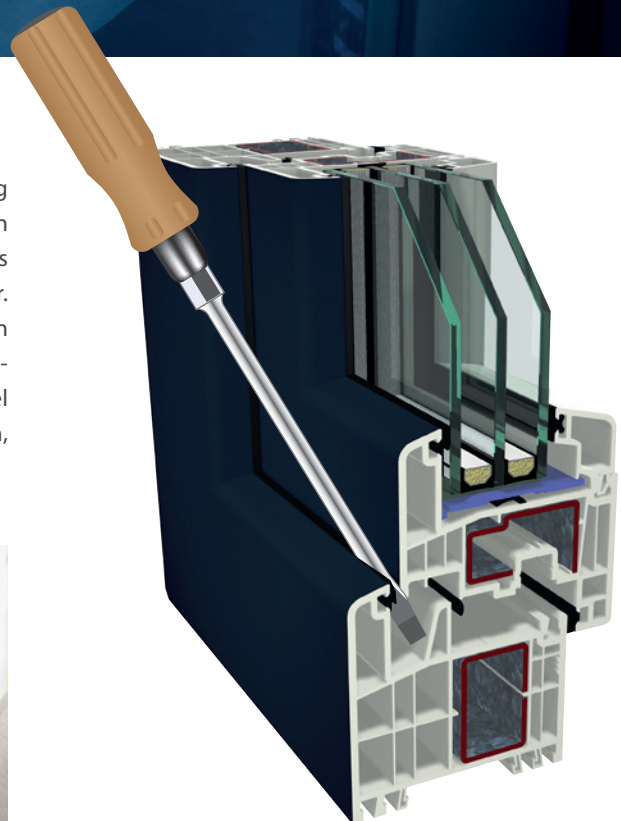

STV®

IKD®

Auch kompatibel mit der Statischen-Trocken-Verglasung für mehr Stabilität und der Intensiv-Kern-Dämmung für beste Wärmedämmung